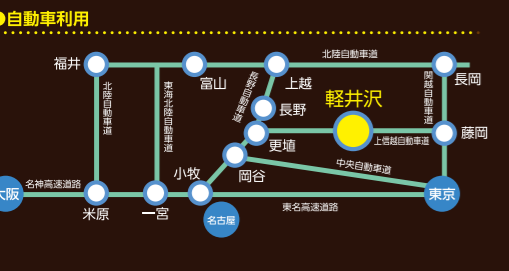

【交通のご案内】

鉄道利用
[東京方面] 北陸新幹線で1時間10分
[大阪・名古屋方面] 中央本線「しなの」線ノ井下車→しなの鉄道で軽井沢へ