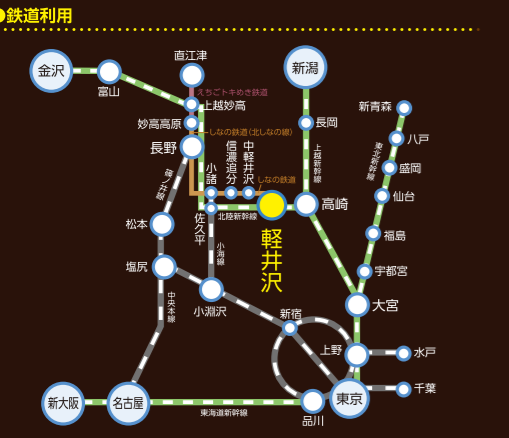

【交通のご案内】

鉄道利用
[東京方面] 北陸新幹線で1時間10分
[大阪・名古屋方面] 中央本線「しなの」線ノ井下車→しなの鉄道で軽井沢へ