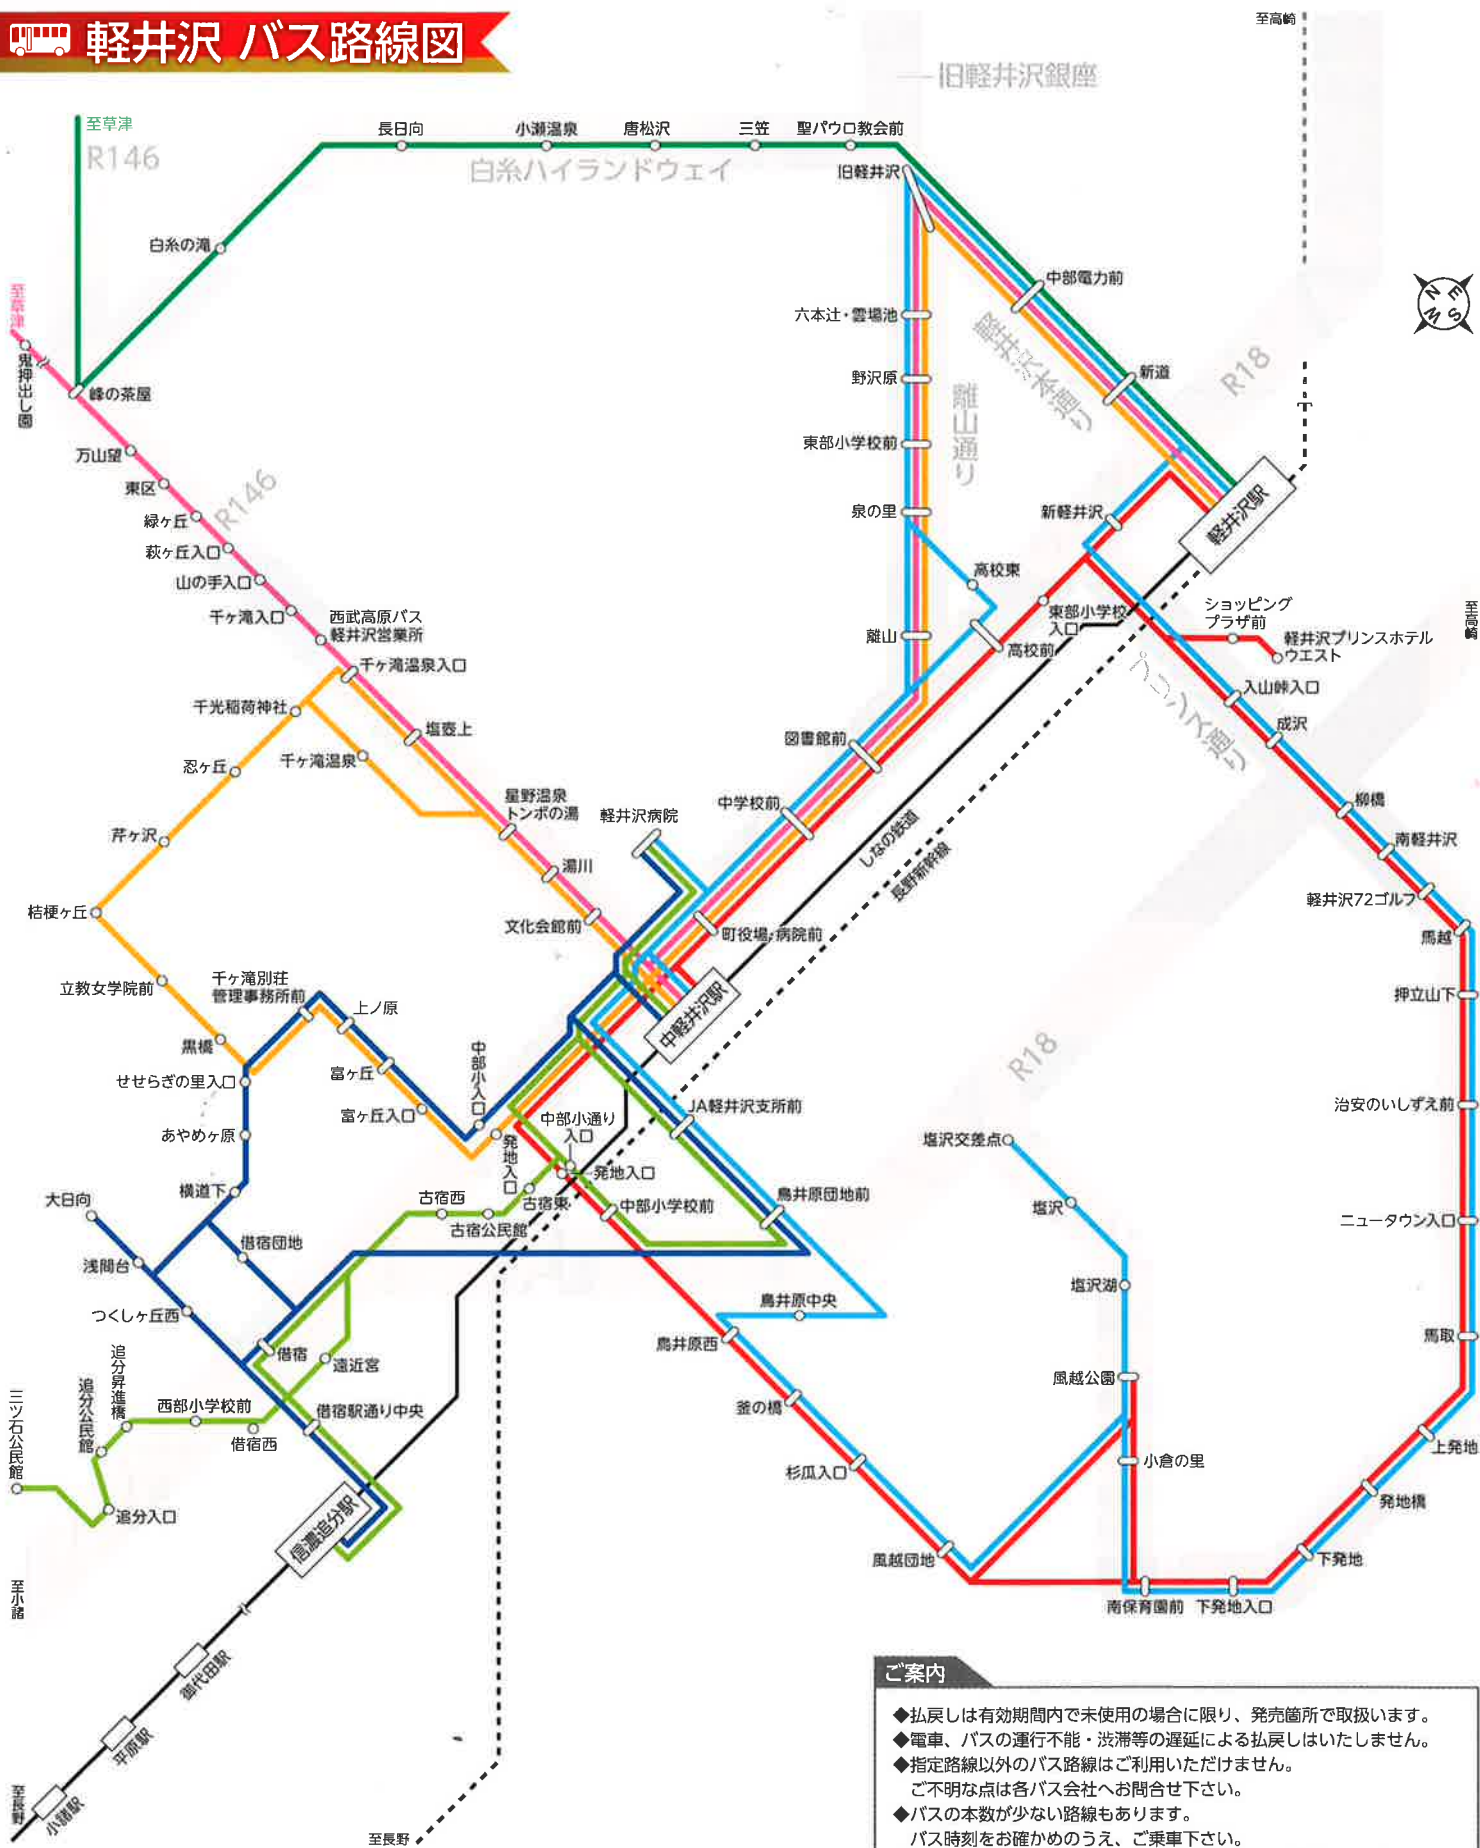

バス路線図

バス路線案内

- | | |
|-------------------------|----------------------|
| ● 町内循環バス 東・南廻り線 (塩沢経由含) | ● 西武高原バス 南軽井沢線 |
| ● 町内循環バス 西コース | ● 西武高原バス 鬼押出し園・草津・万座 |
| ● 町内循環バス 北廻り線 | ● 西武高原バス 黒橋線 |
| ● 草軽交通 (北軽井沢・草津) | |

ご案内

- ◆ 払戻しは有効期限内で未使用の場合に限り、発売箇所にて取扱います。
- ◆ 電車、バスの運行不能・渋滞等の遅延による払戻しはいたしません。
- ◆ 指定路線以外のバス路線はご利用いただけません。
ご不明な点は各バス会社へお問合せ下さい。
- ◆ バスの本数が少ない路線もあります。
バス時刻をお確かめのうえ、ご乗車下さい。
- ◆ 軽井沢美術館・観光循環バス (夏期のみ運行) にはご乗車いただけません。

しなの鉄道 軽井沢駅 ☎0267-42-6257 草軽交通 ☎0267-42-2441
西武高原バス ☎0267-45-5045 千曲バス ☎0267-22-2100

アンケートにご協力ください。 ※アンケートに御答え頂くと、粗品プレゼント
(各換場所) しなの鉄道軽井沢駅・軽井沢駅観光案内所・小諸駅

タクシーもご利用ください
軽井沢の市外局番は0267

■ 松葉タクシー ☎42-2181 ■ 浅間観光タクシー ☎45-5264
■ 第一交通 ☎42-2221 ■ ますや交通 ☎45-5223

■ 軽井沢観光タクシー ☎45-5408

(※軽井沢フリーパスはご利用いただけません)