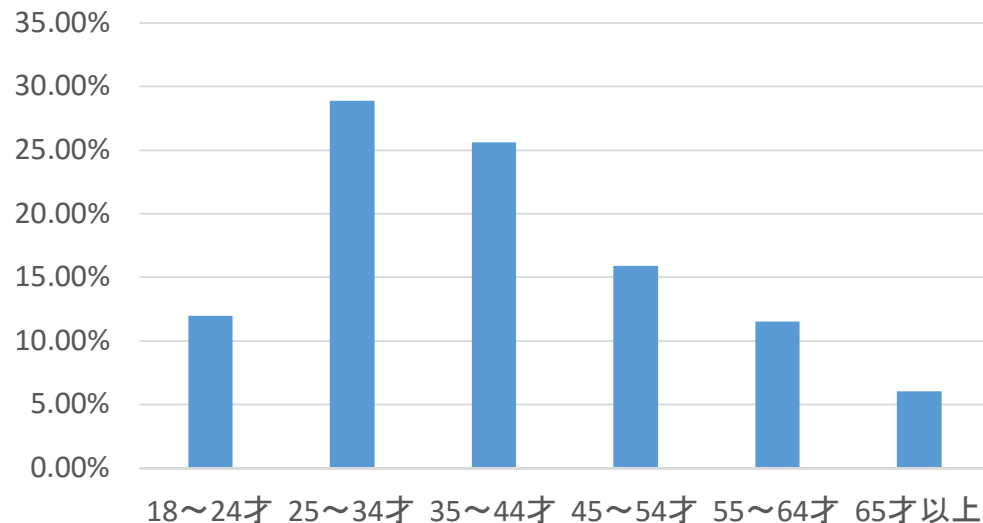

年間延べ 992,299人(2015/9/1 ~ 2016/8/31)

ページビュー数の推移

年間 4,323,181PV(2015/9/1 ~ 2016/8/31)

アクセス者属性 (2015/9/15 ~ 2016/8/31)

性別による割合

年齢層別による割合

アクセス元地域別による割合

言語別による割合