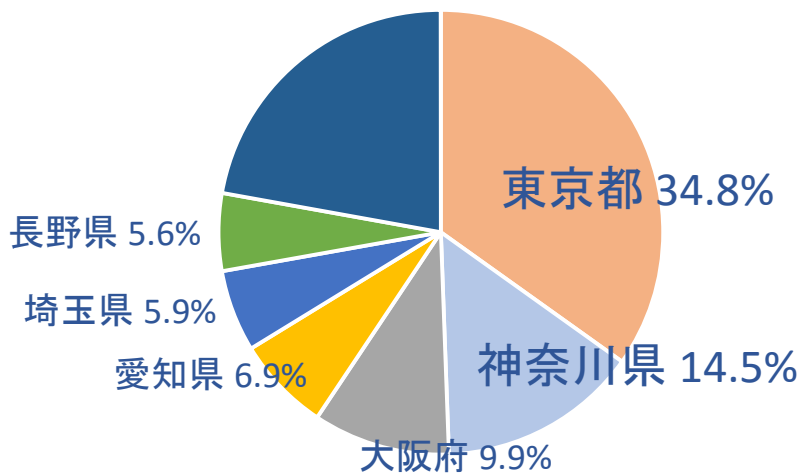

年間延べ 992,299人(2015/9/1 ~ 2016/8/31)

ページビュー数の推移

年間 4,323,181PV(2015/9/1 ~ 2016/8/31)

アクセス者属性 (2015/9/15 ~ 2016/8/31)

性別による割合

年齢層別による割合

アクセス元地域別による割合

言語別による割合