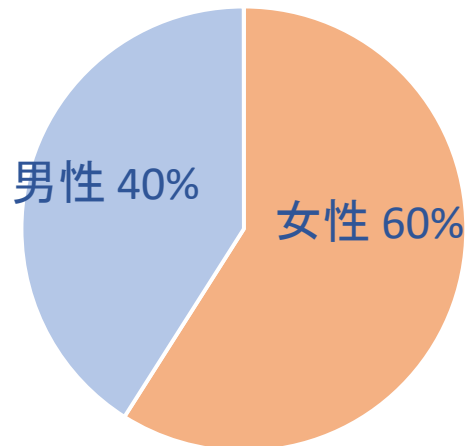

年間延べ 992,299人(2015/9/1 ~ 2016/8/31)

ページビュー数の推移

年間 4,323,181PV(2015/9/1 ~ 2016/8/31)

アクセス者属性 (2015/9/15 ~ 2016/8/31)

性別による割合

年齢層別による割合

アクセス元地域別による割合

言語別による割合