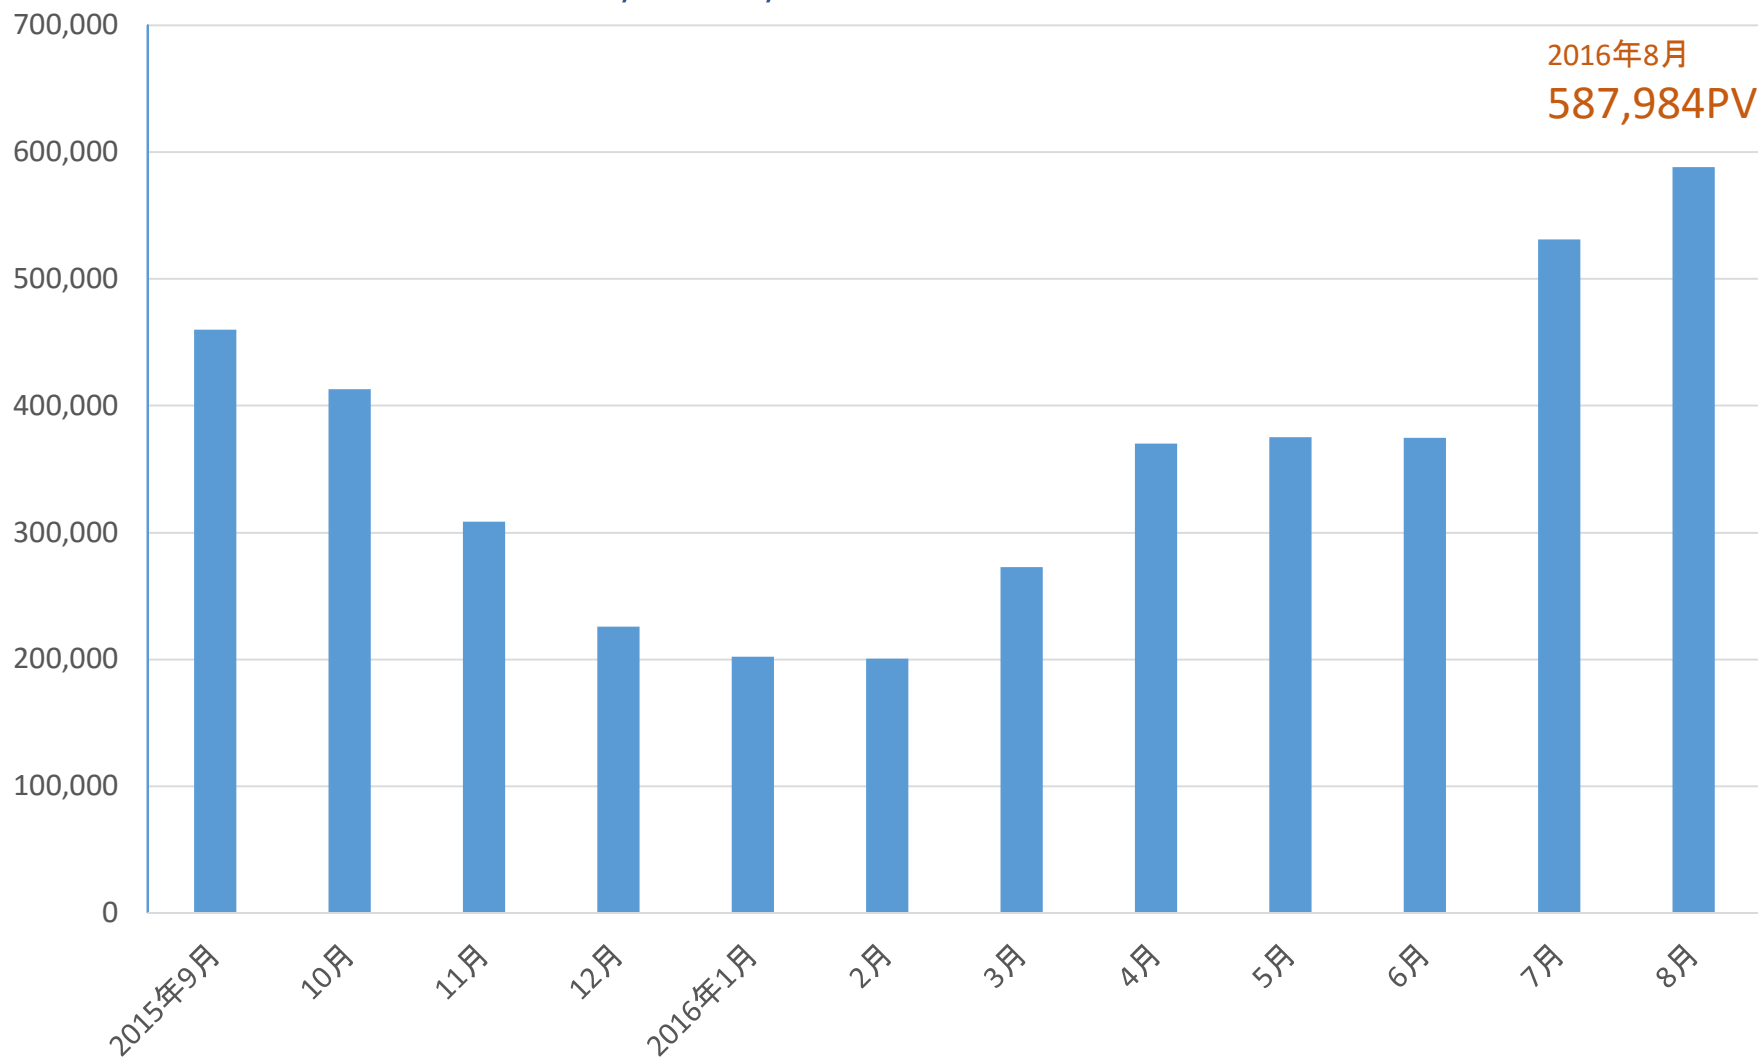

公式ホームページ 媒体資料

2016年9月

一般社団法人 軽井沢観光協会

アクセス数 (2015/9/1 ~ 2016/8/31)

ユーザ数 992,299人

ページビュー数 4,323,181PV

セッション数 1,293,803回

アクセスユーザ数の推移

年間延べ 992,299人(2015/9/1 ~ 2016/8/31)

ページビュー数の推移

年間 4,323,181PV(2015/9/1 ~ 2016/8/31)

アクセス者属性 (2015/9/15 ~ 2016/8/31)

性別による割合

年齢層別による割合

アクセス元地域別による割合

言語別による割合