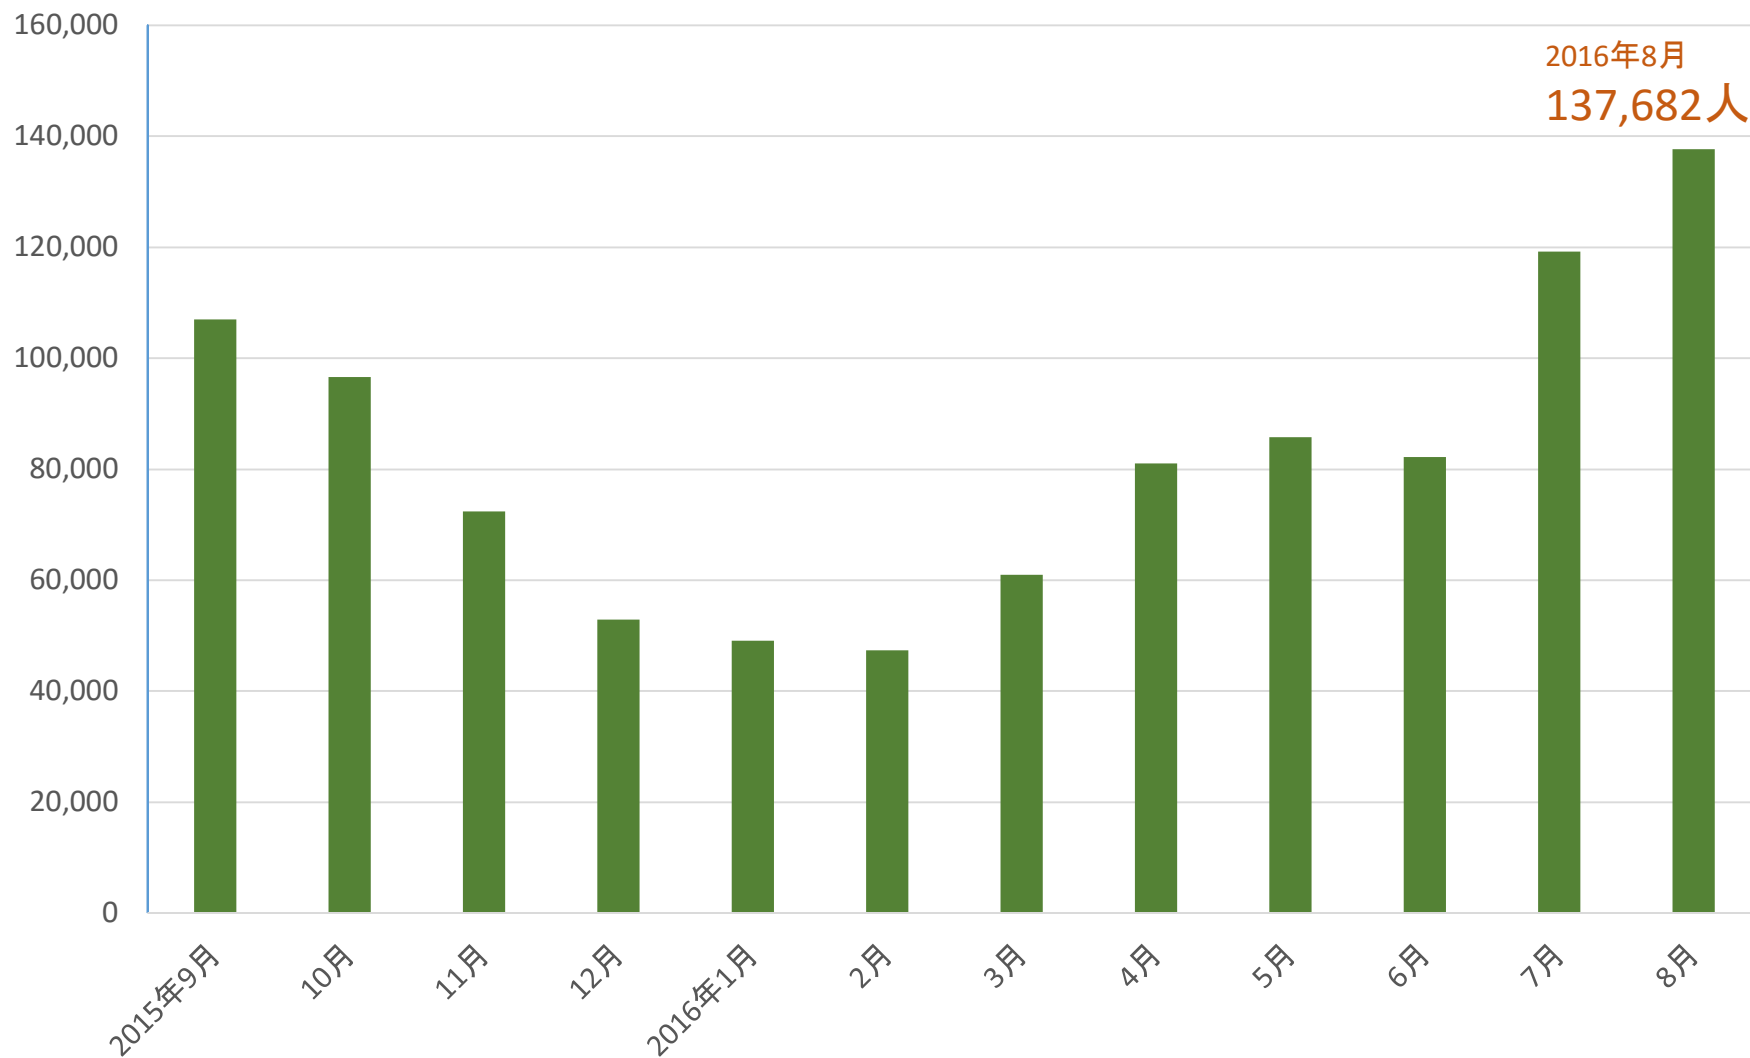

公式ホームページ 媒体資料

2016年9月

一般社団法人 軽井沢観光協会

アクセス数 (2015/9/1 ~ 2016/8/31)

ユーザ数 992,299人

ページビュー数 4,323,181PV

セッション数 1,293,803回

アクセスユーザ数の推移

年間延べ 992,299人(2015/9/1 ~ 2016/8/31)

ページビュー数の推移

年間 4,323,181PV(2015/9/1 ~ 2016/8/31)

アクセス者属性 (2015/9/15 ~ 2016/8/31)

性別による割合

年齢層別による割合

アクセス元地域別による割合

言語別による割合